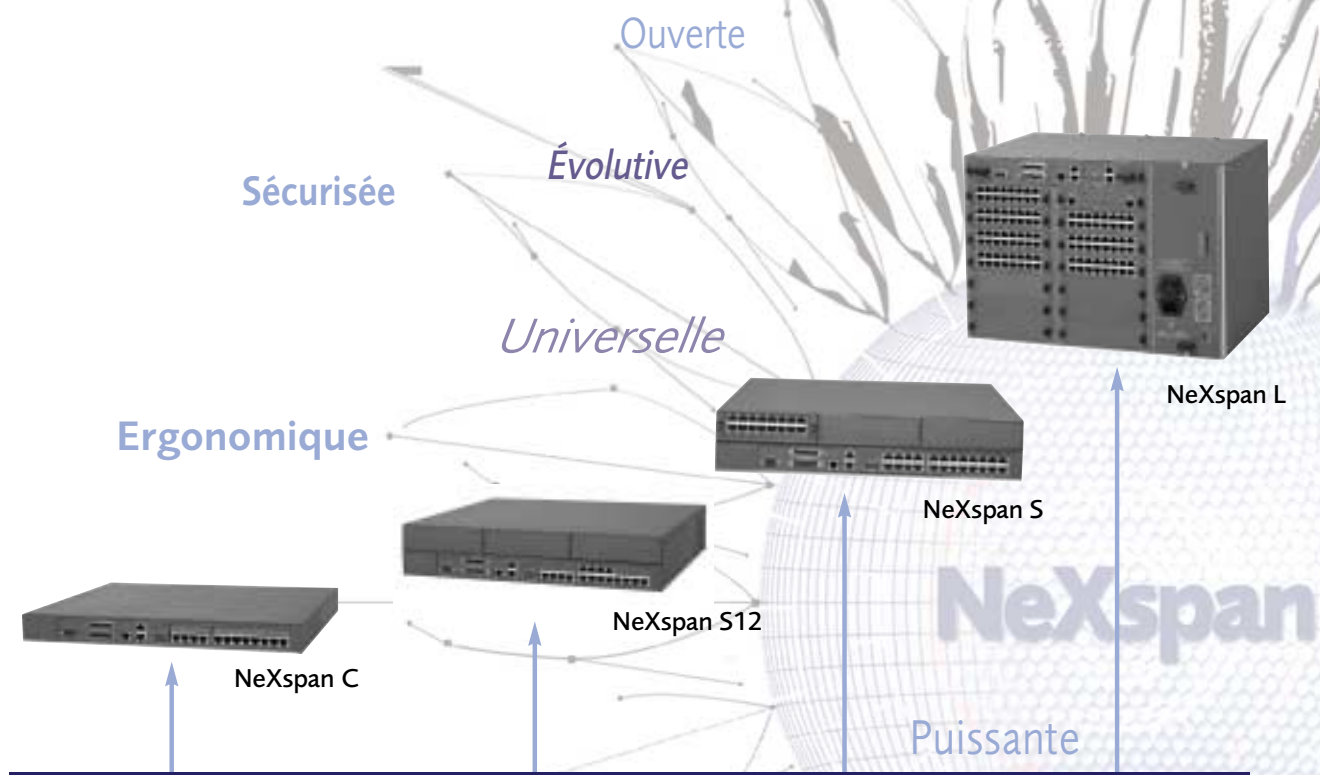

La nouvelle génération de solutions de téléphonie convergente en environnement IP

La gamme NeXspan, solution universelle de téléphonie est une solution ouverte, puissante et évolutive qui couvre tous les besoins de télécommunication de l'entreprise quelles que soient sa taille et son organisation.

Une solution technologique innovante, qui s'intègre dans une infrastructure informatique standardisée et répond aux besoins spécifiques de chaque entreprise.

Grâce à son architecture simple et efficace, la gamme NeXspan répond aux besoins de téléphonie des entreprises de 10 à plus de 600 employés. Elle se compose en effet de solutions de téléphonie intégrant les fonctions d'accueil (messagerie, Serveur Vocal Interactif) et la téléphonie sur IP, et sont compatibles avec tous les serveurs externes des solutions EADS.

De plus, elle constitue également la brique de base, fiable et économique, de toute solution de grande capacité pouvant être étendue à 100 000 employés.

Caractéristiques techniques de la gamme

NeXspan C : pas de slot, pas de module d'extension