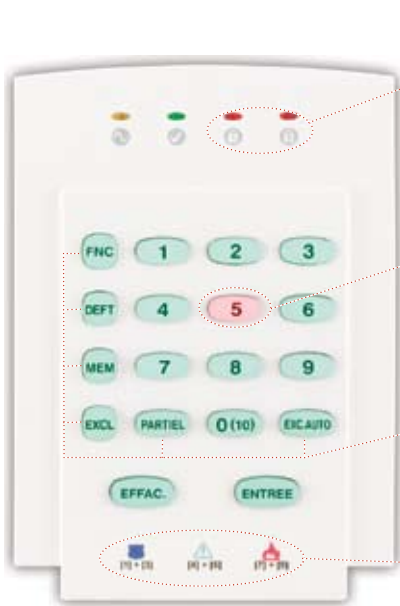

Conçu pour répondre à tous vos besoins

Spectra est conçu pour répondre à tous vos besoins en matière de sécurité, même s'ils changent avec le temps. Le système Spectra est offert en modèles pour 5 à 16 zones, auxquels il est possible d'ajouter des détecteurs de mouvement numériques, de la technologie sans fil ou un module d'assistance parlée pour armement/désarmement.

module de clavier à DEL pour
10 zones 1686V

Deux systèmes en un

Un panneau Spectra peut protéger deux secteurs indépendants d'un emplacement unique. Assurez la sécurité de votre foyer, ainsi que de votre bureau à la maison ou de votre appartement au sous-sol et contrôlez facilement ces deux secteurs distincts au moyen d'un seul clavier.

Affichage instantané de l'état des zones

Un coup d'oeil au clavier Spectra et vous êtes informé de l'état des zones ou des secteurs protégés. Par exemple, si la zone 5 est ouverte, la touche [5] s'allume. Pour votre commodité, les claviers Spectra offrent un affichage facile et instantané de l'état des zones.

Signaux de panique

En cas d'incendie, d'urgence médicale ou d'effraction, appuyez simplement sur deux touches pour envoyer l'un des trois signaux de panique à une station centrale de surveillance afin d'avoir de l'assistance.